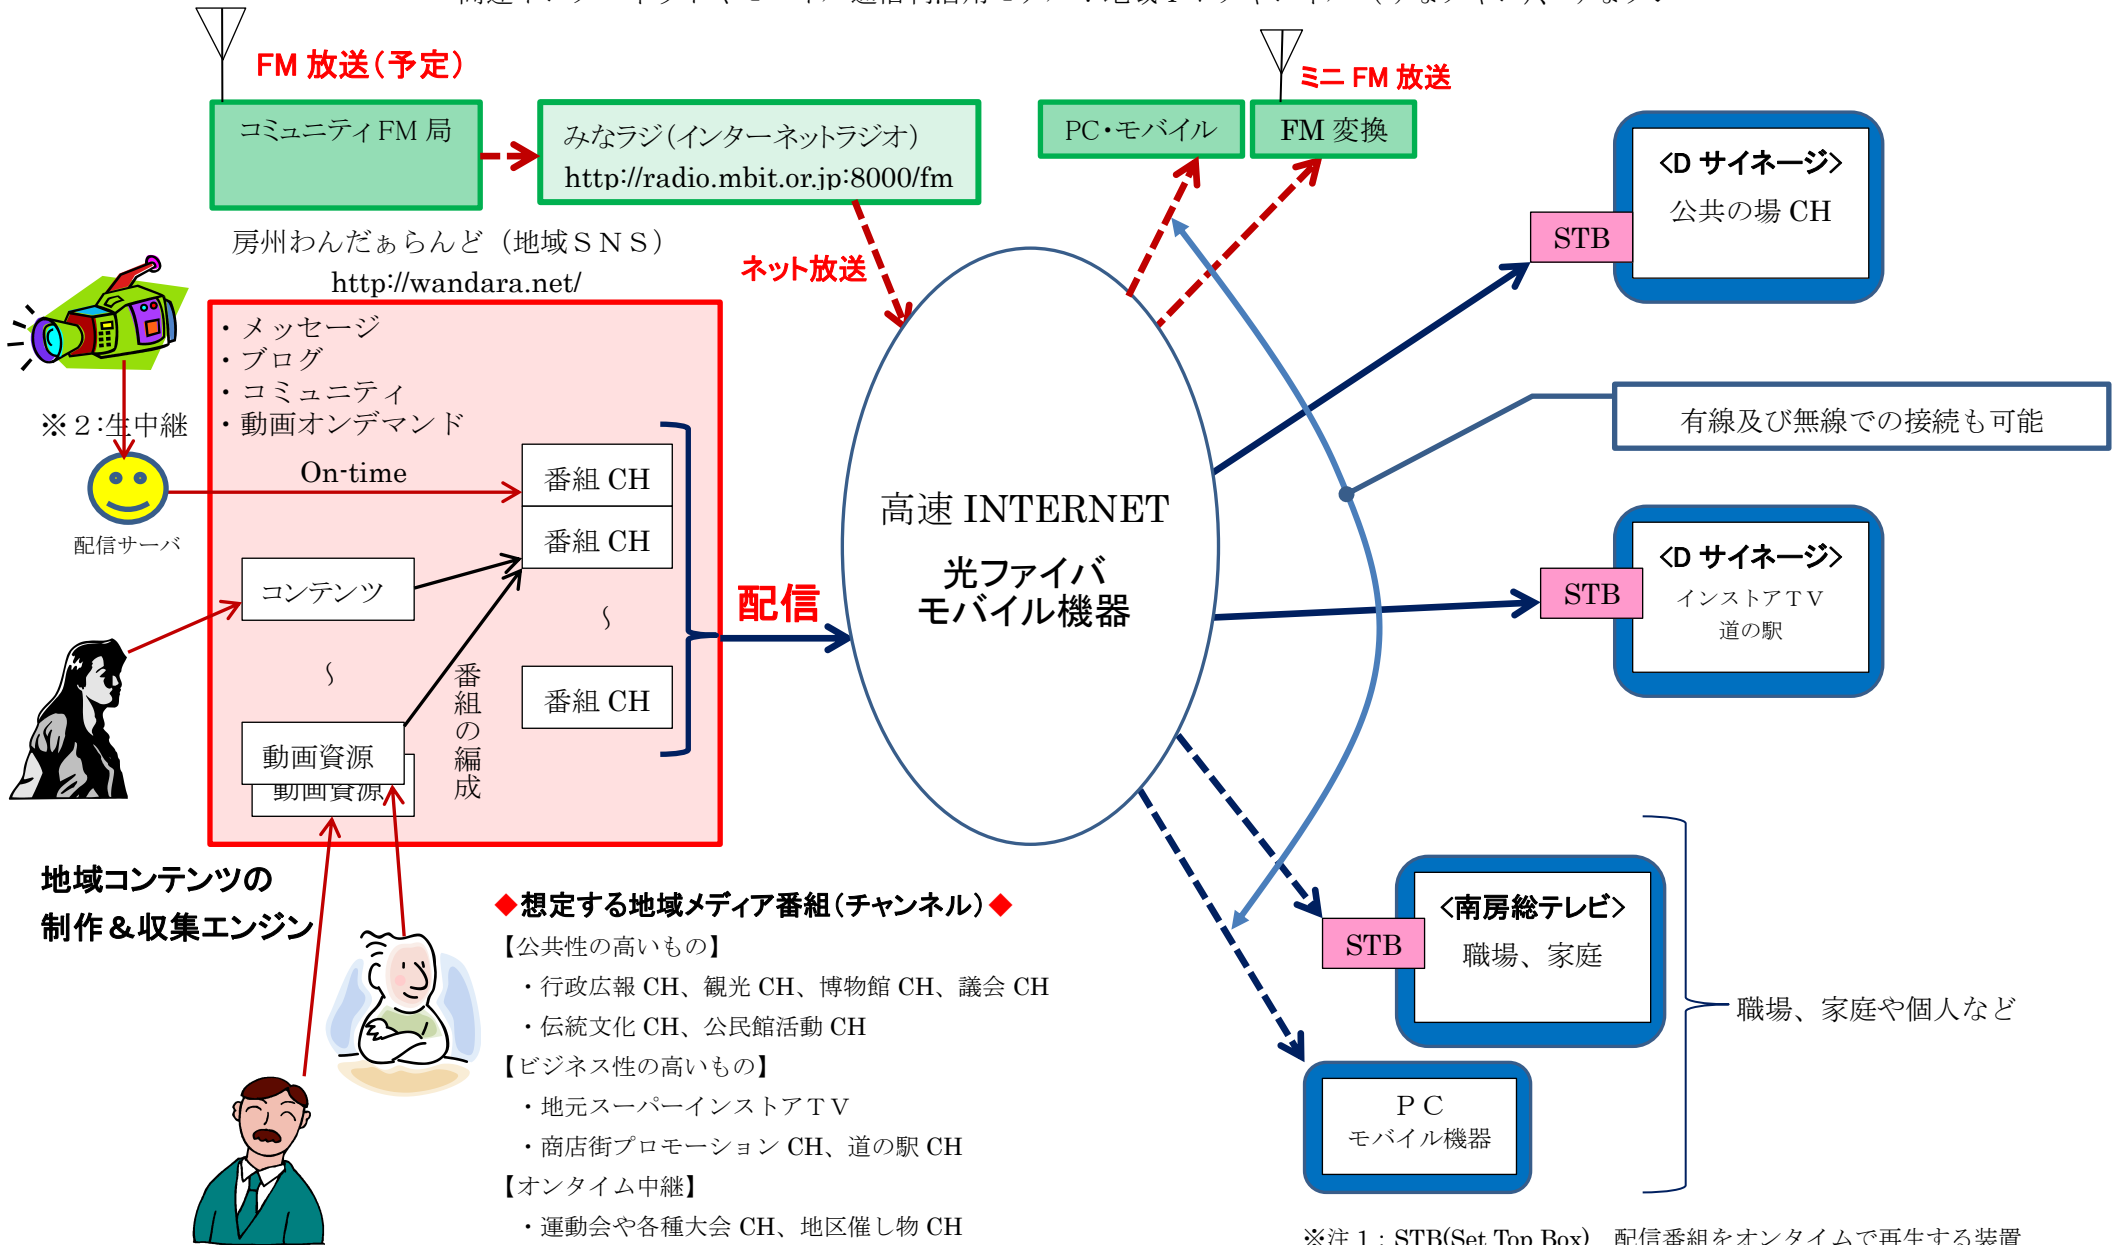

インターネット型地域メディア(デジタルサイネージ+インターネットラジオ)

～高速インターネットやモバイル通信利活用モデル：地域TVチャンネル(みなチャン)、みなラジ～

※注1: STB(Set Top Box) 配信番組をオンタイムで再生する装置
※注2: 生中継などの配信サーバは「USTREAM」などを使用