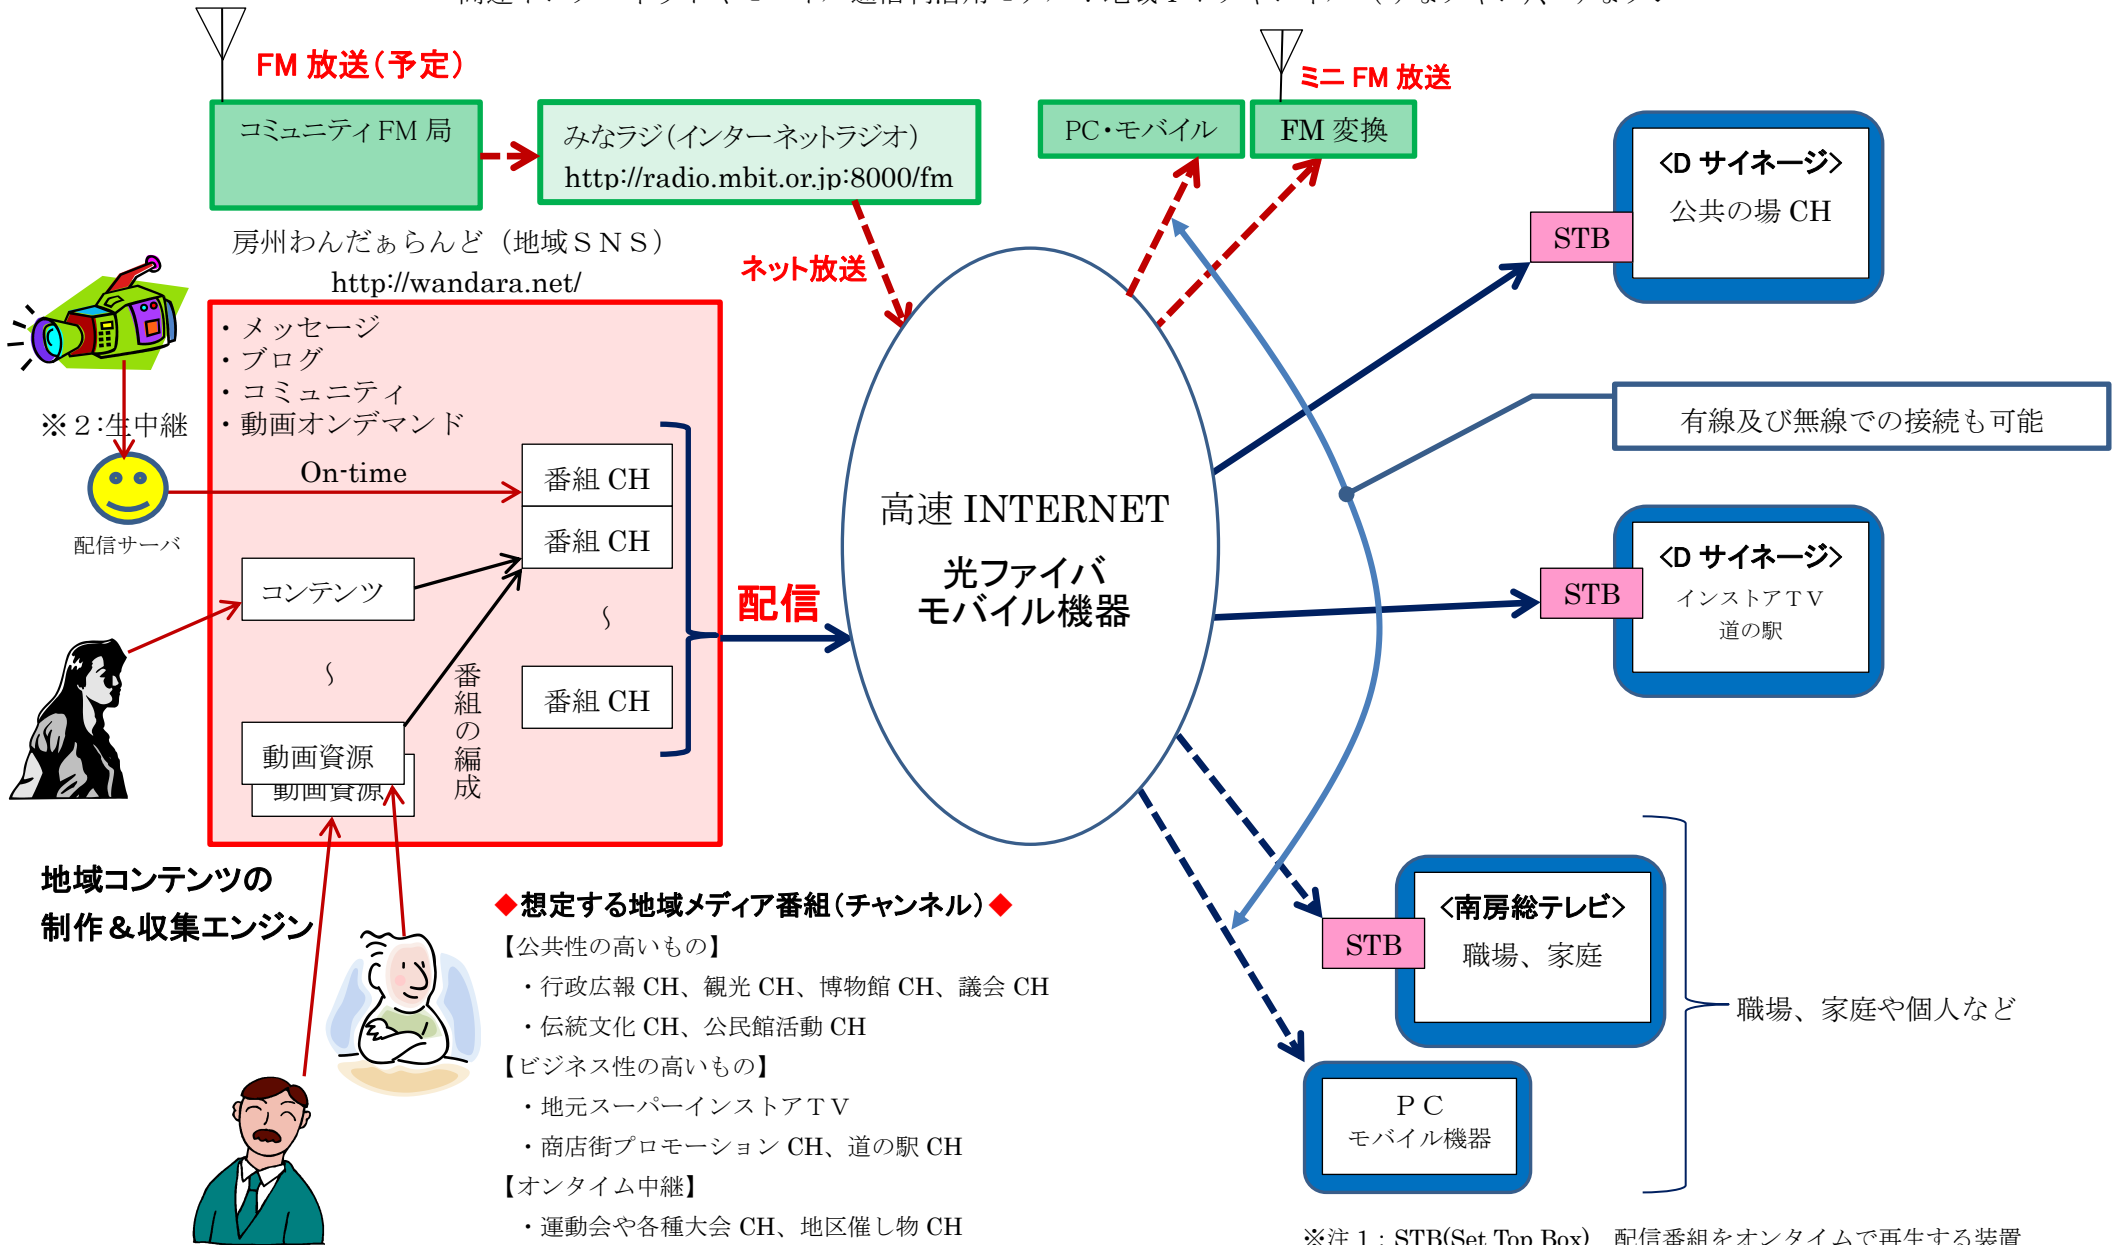

インターネット型地域メディア(デジタルサイネージ+インターネットラジオ)

～高速インターネットやモバイル通信利活用モデル：地域TVチャンネル(みなチャン)、みなラジ～

※注1: STB(Set Top Box) 配信番組をオンタイムで再生する装置
 ※注2: 生中継などの配信サーバは「USTREAM」などを使用